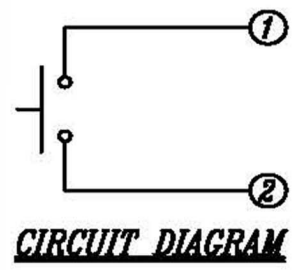

NOTE:
1. ALL DIMENSIONS ARE IN MILLIMETERS, BRACKETED DIMENSIONS ARE IN INCHES.
2. GENERAL TOLERANCES MAX±0.20mm.

RoHS Compliant		HSM 玄茂科技股份有限公司 HSUAN MAO TECHNOLOGY CO., LTD.	
APPD. 核准 Augor	SCALE 比例 参考	TOLERANCE 容許公差 .00 ± .ANG. ±	PART NAME 品名 TACT SWITCH RIGHT ANGLE SMT TYPE KONB HEIGHT 2.8mm OPERATING FORCE:260g RED COLOR REEL PACKING
DWG. 製圖 Yumi	UNIT 單位 M M	SIZE 紙張尺寸 A 4	ROHS LOW-LEAD
DATE 制表日 2007/07/19	PAGE 張數 1 OF 1	REV. 版本 A	PART NO. 料號 C8312-BBRR0000R

DATE	DESCRIPTION	DATE	APPD.
03.21.06	DWG.REL